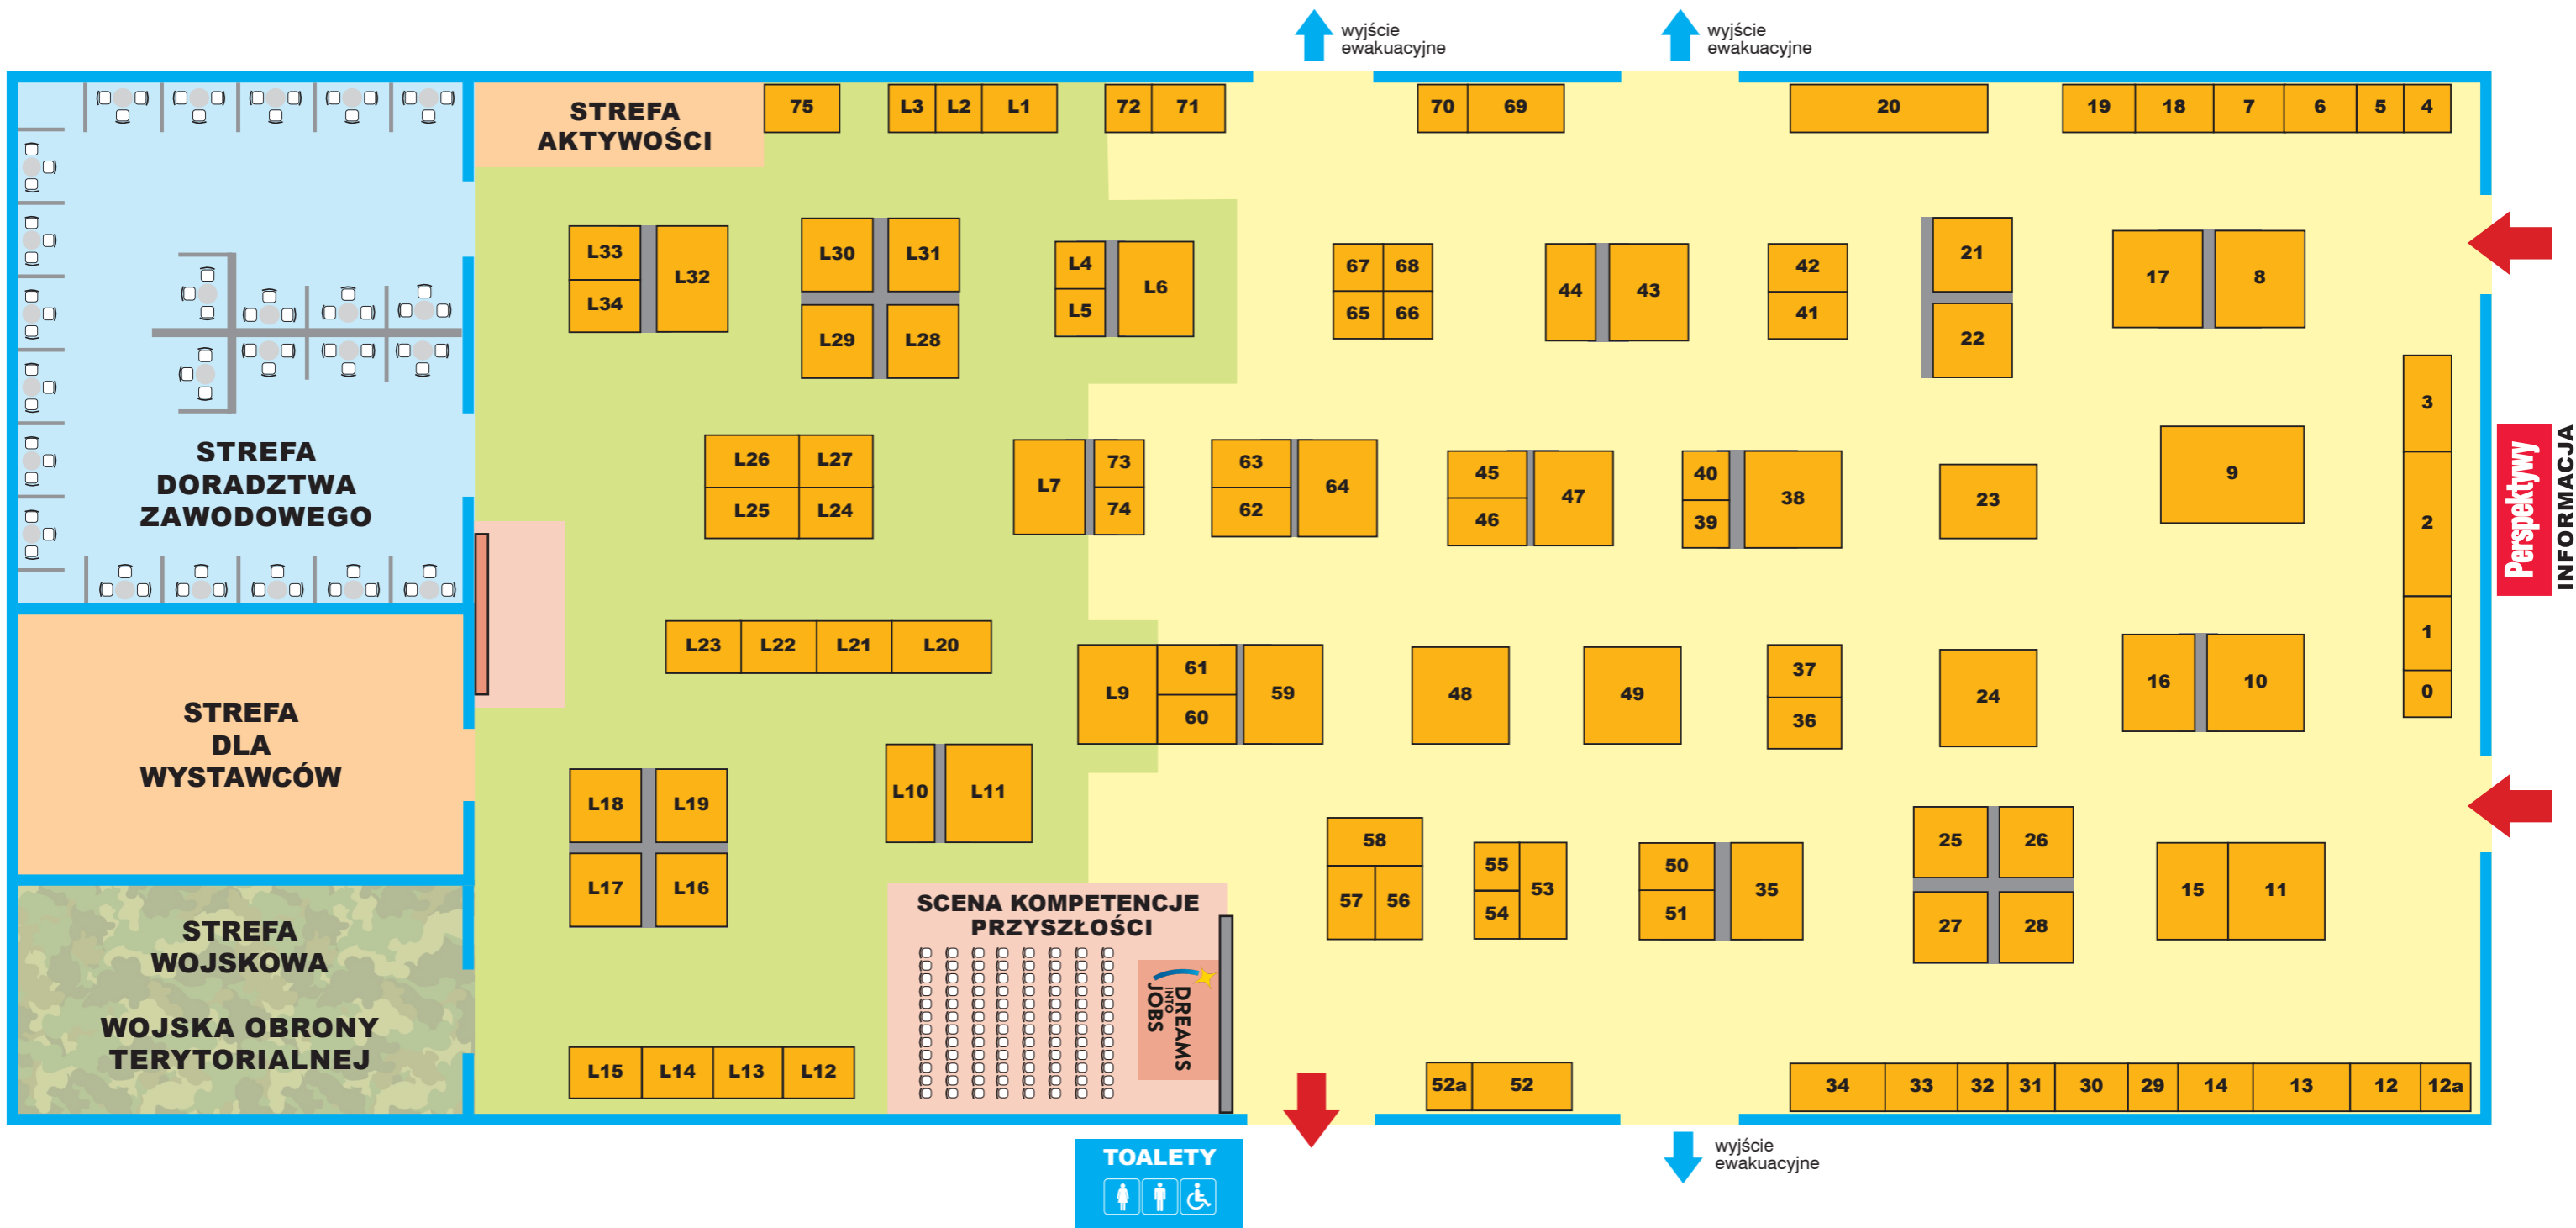

LISTA WYSTAWWCÓW - HALA 1

SALON SZKÓŁ WYŻSZYCH / STUDY ABROAD

UCZELNIE PUBLICZNE

Nr stoiska Nazwa wystawcy

- 14 Akademia Górniczo-Hutnicza im. Stanisława Staszica w Krakowie
- 21 Akademia Mazowiecka w Płocku
- 41 Akademia Pożarnicza
- 70 Akademia Sztuki Wojennej w Warszawie
- 71 Akademia Wojsk Lądowych imienia Generała Tadeusza Kościuszki w Wrocławiu
- 56 EDU-FISH (Uniwersytet Warmińsko-Mazurski w Olsztynie)
- 20 Gdański Uniwersytet Medyczny (Uczelnie Fahrenheita, Study in Pomorskie)
- 2 Katolicki Uniwersytet Lubelski Jana Pawła II (Związek Uczelni Lubelskich)
- 34 Lotnicza Akademia Wojskowa z Dębina
- 55 Medicine Programme in English (Uniwersytet Rzeszowski)
- 35 Politechnika Białostocka (Miasto Białystok)
- 20 Politechnika Gdańska (Uczelnie Fahrenheita, Study in Pomorskie)
- 31 Politechnika Krakowska im. Tadeusza Kościuszki
- 2 Politechnika Lubelska (Związek Uczelni Lubelskich)
- 6 Politechnika Łódzka
- 49 Politechnika Warszawska
- 73 Politechnika Wrocławska
- 54 Physiotherapy – Programme in English (Uniwersytet Rzeszowski)
- 11 Szkoła Główna Gospodarstwa Wiejskiego w Warszawie
- 8 Szkoła Główna Handlowa w Warszawie
- 64 Śląski Uniwersytet Medyczny im. Piastów Śląskich w Katowicach
- 30 Uniwersytet Ekonomiczny w Krakowie
- 20 Uniwersytet Gdański (Uczelnie Fahrenheita, Study in Pomorskie)
- 12 Uniwersytet im. Adama Mickiewicza w Poznaniu
- 13 Uniwersytet Jagielloński w Krakowie
- 43 Uniwersytet Kardynała Stefana Wyszyńskiego w Warszawie
- 29 Uniwersytet Komisji Edukacji Narodowej w Krakowie
- 2 Uniwersytet Marii Curie Skłodowskiej w Lublinie (Związek Uczelni Lubelskich)
- 35 Uniwersytet Medyczny w Białymstoku (Miasto Białystok)
- 2 Uniwersytet Medyczny w Lublinie (Związek Uczelni Lubelskich)
- 7 Uniwersytet Medyczny w Łodzi
- 66 Uniwersytet Mikołaja Kopernika w Toruniu
- 63 Uniwersytet Morski w Gdyni
- 45 Uniwersytet Opolski
- 2 Uniwersytet Przyrodniczy w Lublinie (Związek Uczelni Lubelskich)
- 4 Uniwersytet Przyrodniczy w Poznaniu
- 32 Uniwersytet Rolniczy im. Hugona Kołłątaja w Krakowie
- 35 Uniwersytet w Białymstoku (Miasto Białystok)
- 3 Uniwersytet Warmińsko-Mazurski w Olsztynie
- 9 Uniwersytet Warszawski
- 44 Warszawski Uniwersytet Medyczny
- 51 Wojskowa Akademia Techniczna im. J. Dąbrowskiego